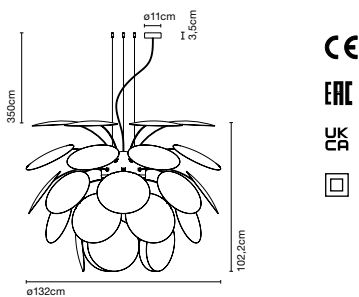

Product type: Pendant
 Light source: E27 LED Globe (ø120) 14W
 Weight: Net 2,8 kg – Gross 4,7 kg
 Package: 108 x 26 x 27 cm - 4,7 kg – VOL - 0,08 m³

Cable length: 2 m
 Wire installation: Hardwired
 Color cord: White
 Canopy color: White

Materials
 Discs: ABS
 Sphere: Chromed metal
 Canopy: Metal

Product type: Pendant
 Light source: 3x E27 LED Globe (ø120) 14W
 Weight: Net 6,7 kg – Gross 10,6 kg
 Package: 134 x 31 x 42 cm - 10,6 kg – VOL - 0,17 m³

Cable length: 3 m
 Wire installation: Hardwired
 Color cord: White
 Canopy color: White

Discocó 132

Code	Finish
A620-012	● White (RAL 9003)
A620-118	● Matte Grey (RAL 7037)
A620-117	● Matte Beige (RAL 1001)
A620-049	● Black - Gold (RAL 9004 - Gold)

Materials
 Discs: ABS
 Sphere: Chromed metal
 Canopy: Metal

Product type: Pendant
 Light source: 6x E27 LED Globe (ø120) 14W
 Weight: Net 18,5 kg – Gross 24 kg
 Package: 121 x 41 x 41 cm - 14 kg – VOL - 0,2 m³
 45 x 42 x 42 cm - 10 kg – VOL - 0,08 m³